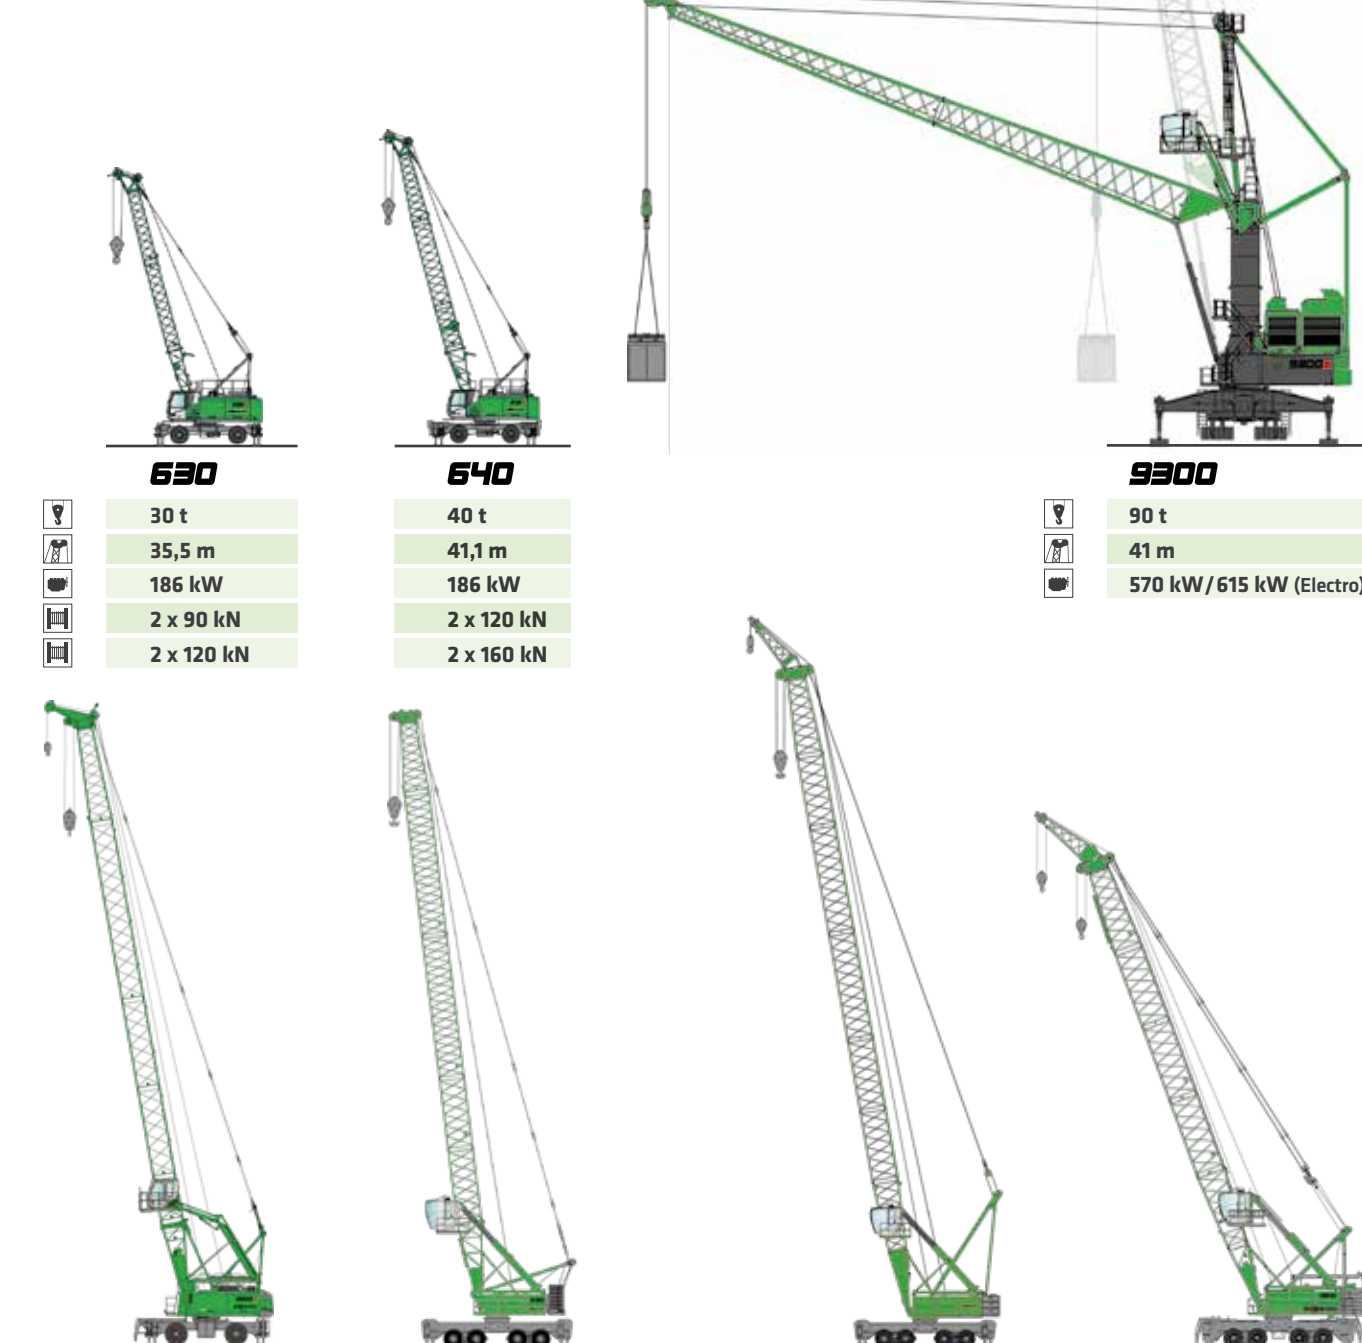

	6100	6140
📏	100 t	140 t
📏	63,5 m	63,5 m
⚡	451 kW	563/708 kW
📏	2 x 200 kN	2 x 350 kN
📏	2 x 275 kN	2 x 350 kN
📏	2 x 300 kN	
🔍	HD	HD

	6300
📏	300 t
📏	80,3 m
⚡	570/708 kW
📏	2 x 300 kN
📏	2 x 450 kN
🔍	HD

## EINSÄTZE APPLICATIONS

## RAUPENKRAN CRAWLER CRANE

	1100	2200	4400	5500	7100
📏	50 t	80 t	130 t	180/200 t	300 t
📏	51 m	59,7 m	93 m	104 m	154 m
⚡	129 kW	186 kW	186 kW	283 kW	321 kW
📏	120 kN	120 kN	160 kN	160 kN	200 kN

## HAFENMOBILKRAN HARBOUR MOBILE CRANE

	630	640	9300	2200	6130	6200	6210
📏	30 t	40 t	90 t	45 t	84 t	100 t	125 t
📏	35,5 m	41,1 m	41 m	37,3 m	46,7 m	54 m	54 m
⚡	186 kW	186 kW	570 kW / 615 kW (Electro)	186 kW	321 kW	321 kW	321 kW
📏	2 x 120 kN	2 x 120 kN		2 x 160 kN	2 x 200 kN	2 x 200 kN	2 x 200 kN
🔍				HMC	HMC	HMC	HMC